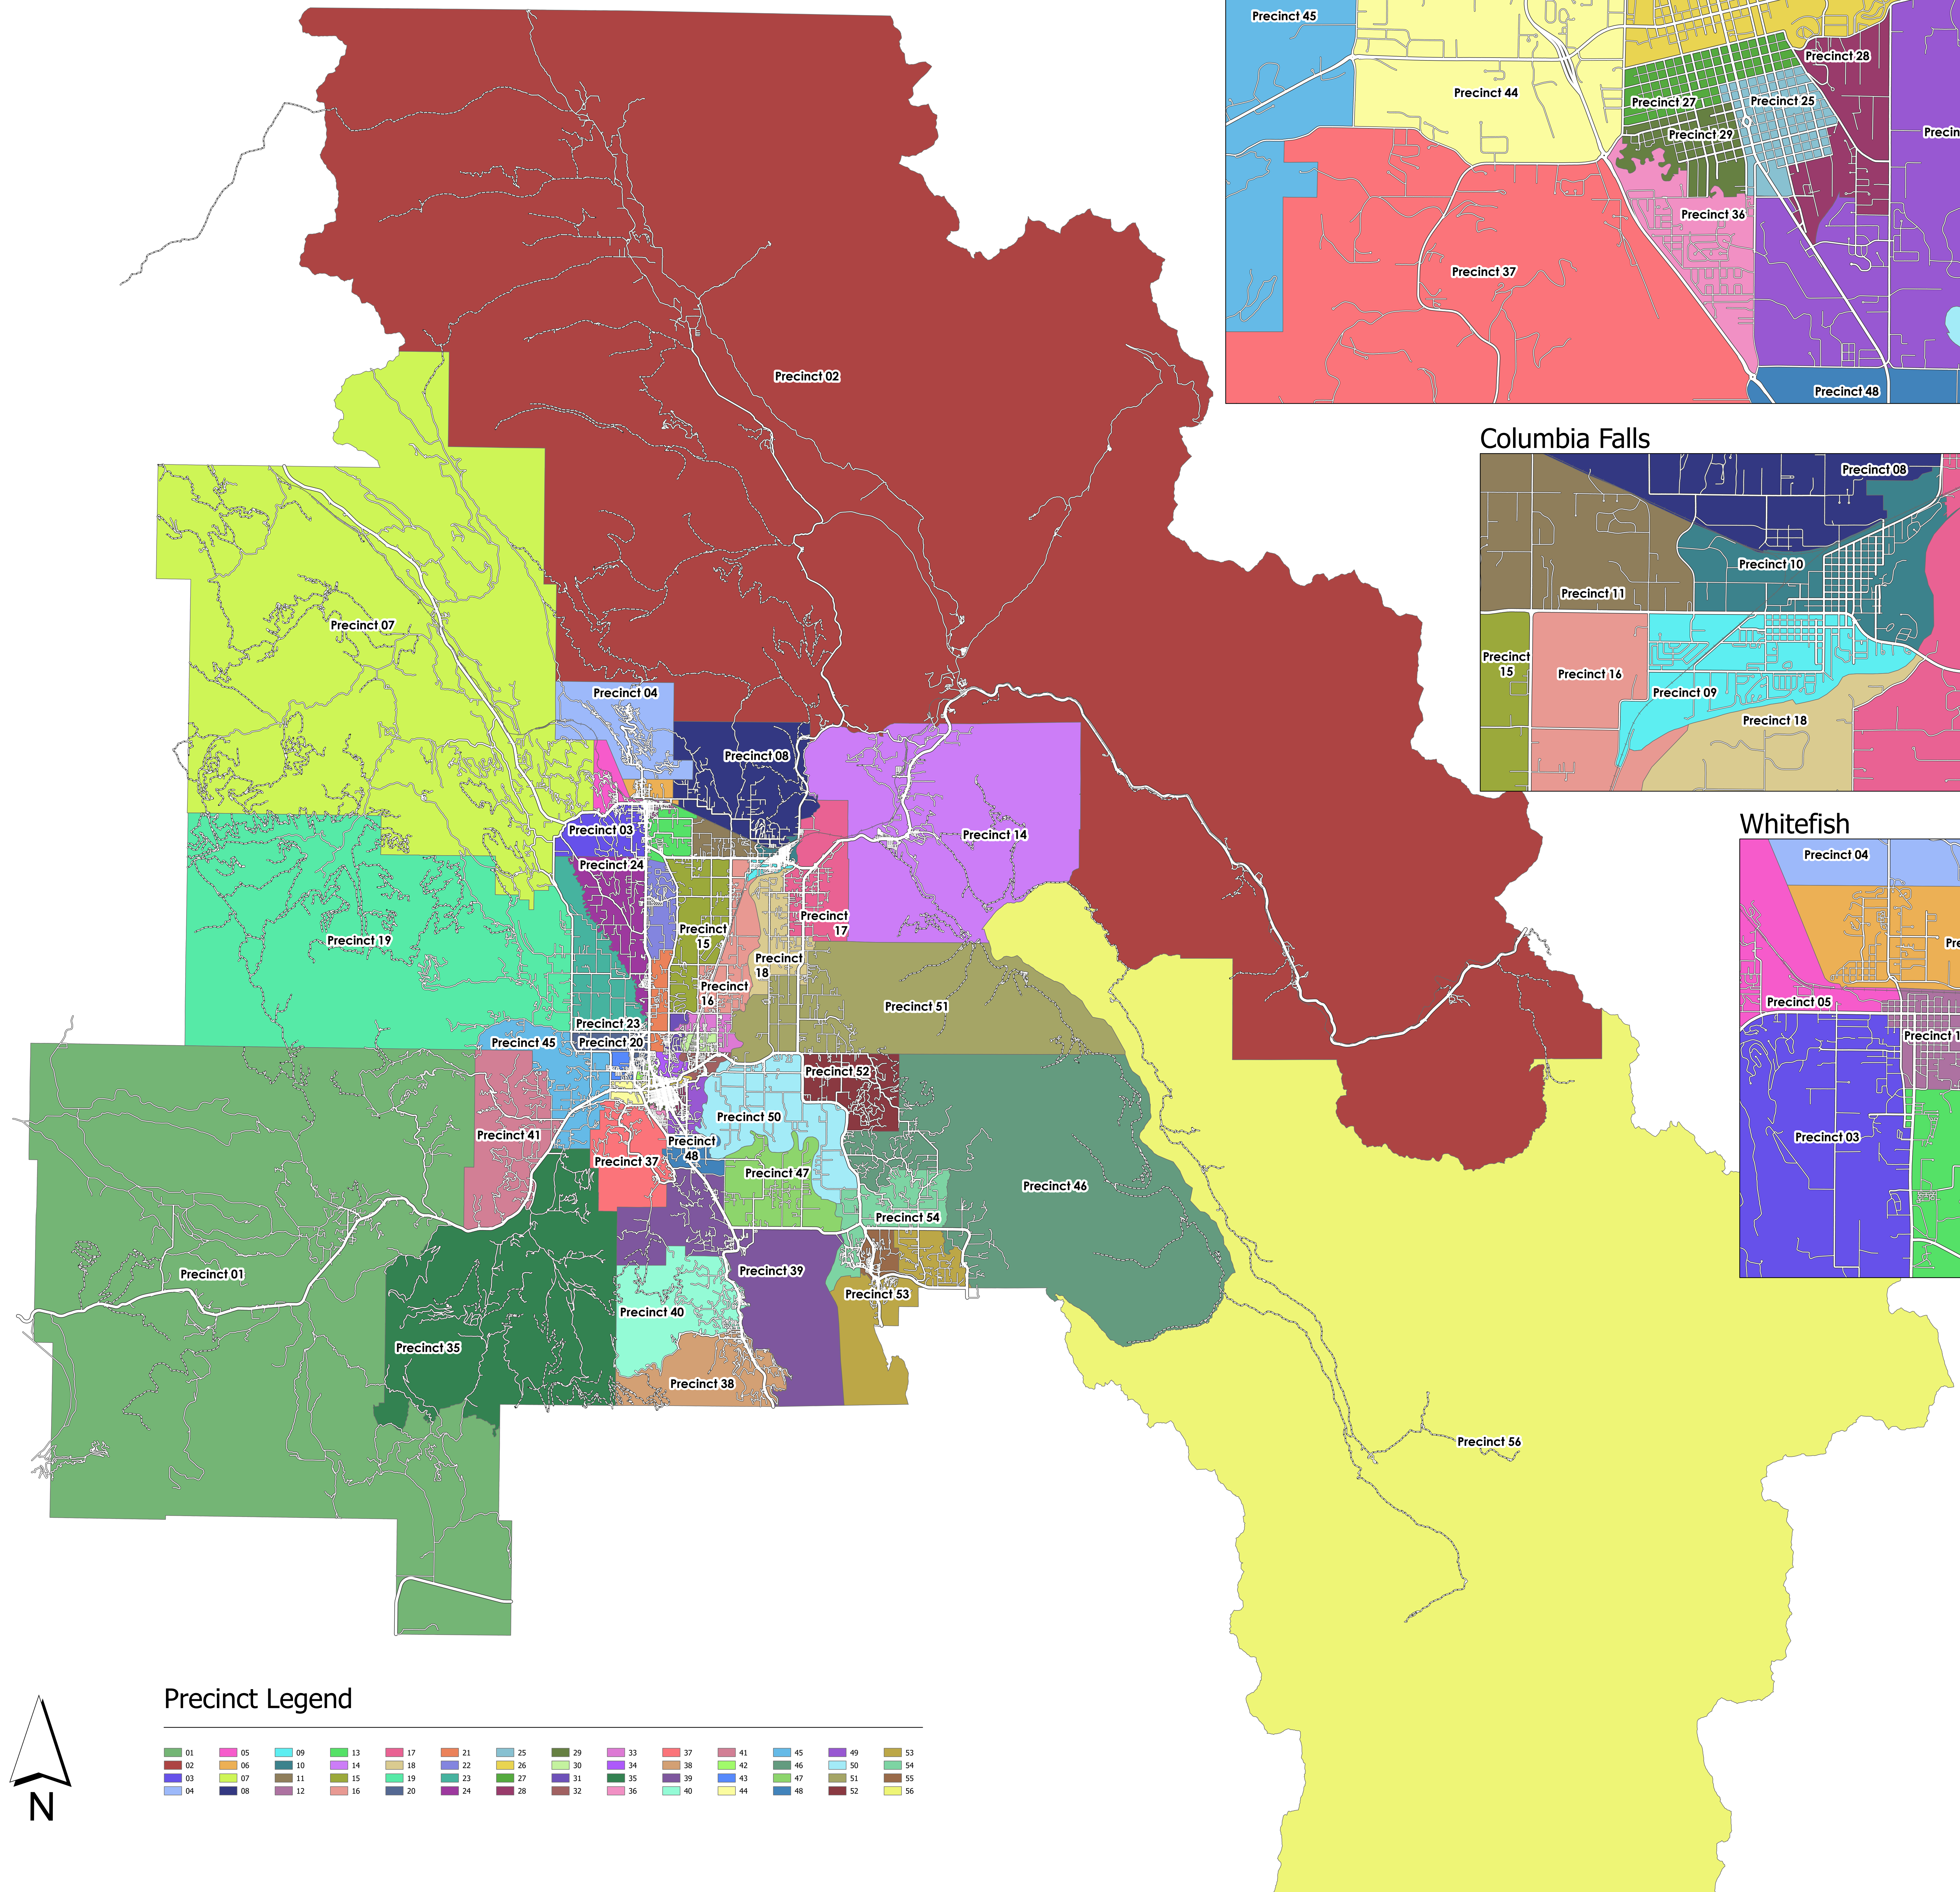

New Precincts

Kalispell

Columbia Falls

Whitefish

Precinct Legend

01	05	09	13	17	21	25	29	33	37	41	45	49	53
02	06	10	14	18	22	26	30	34	38	42	46	50	54
03	07	11	15	19	23	27	31	35	39	43	47	51	55
04	08	12	16	20	24	28	32	36	40	44	48	52	56