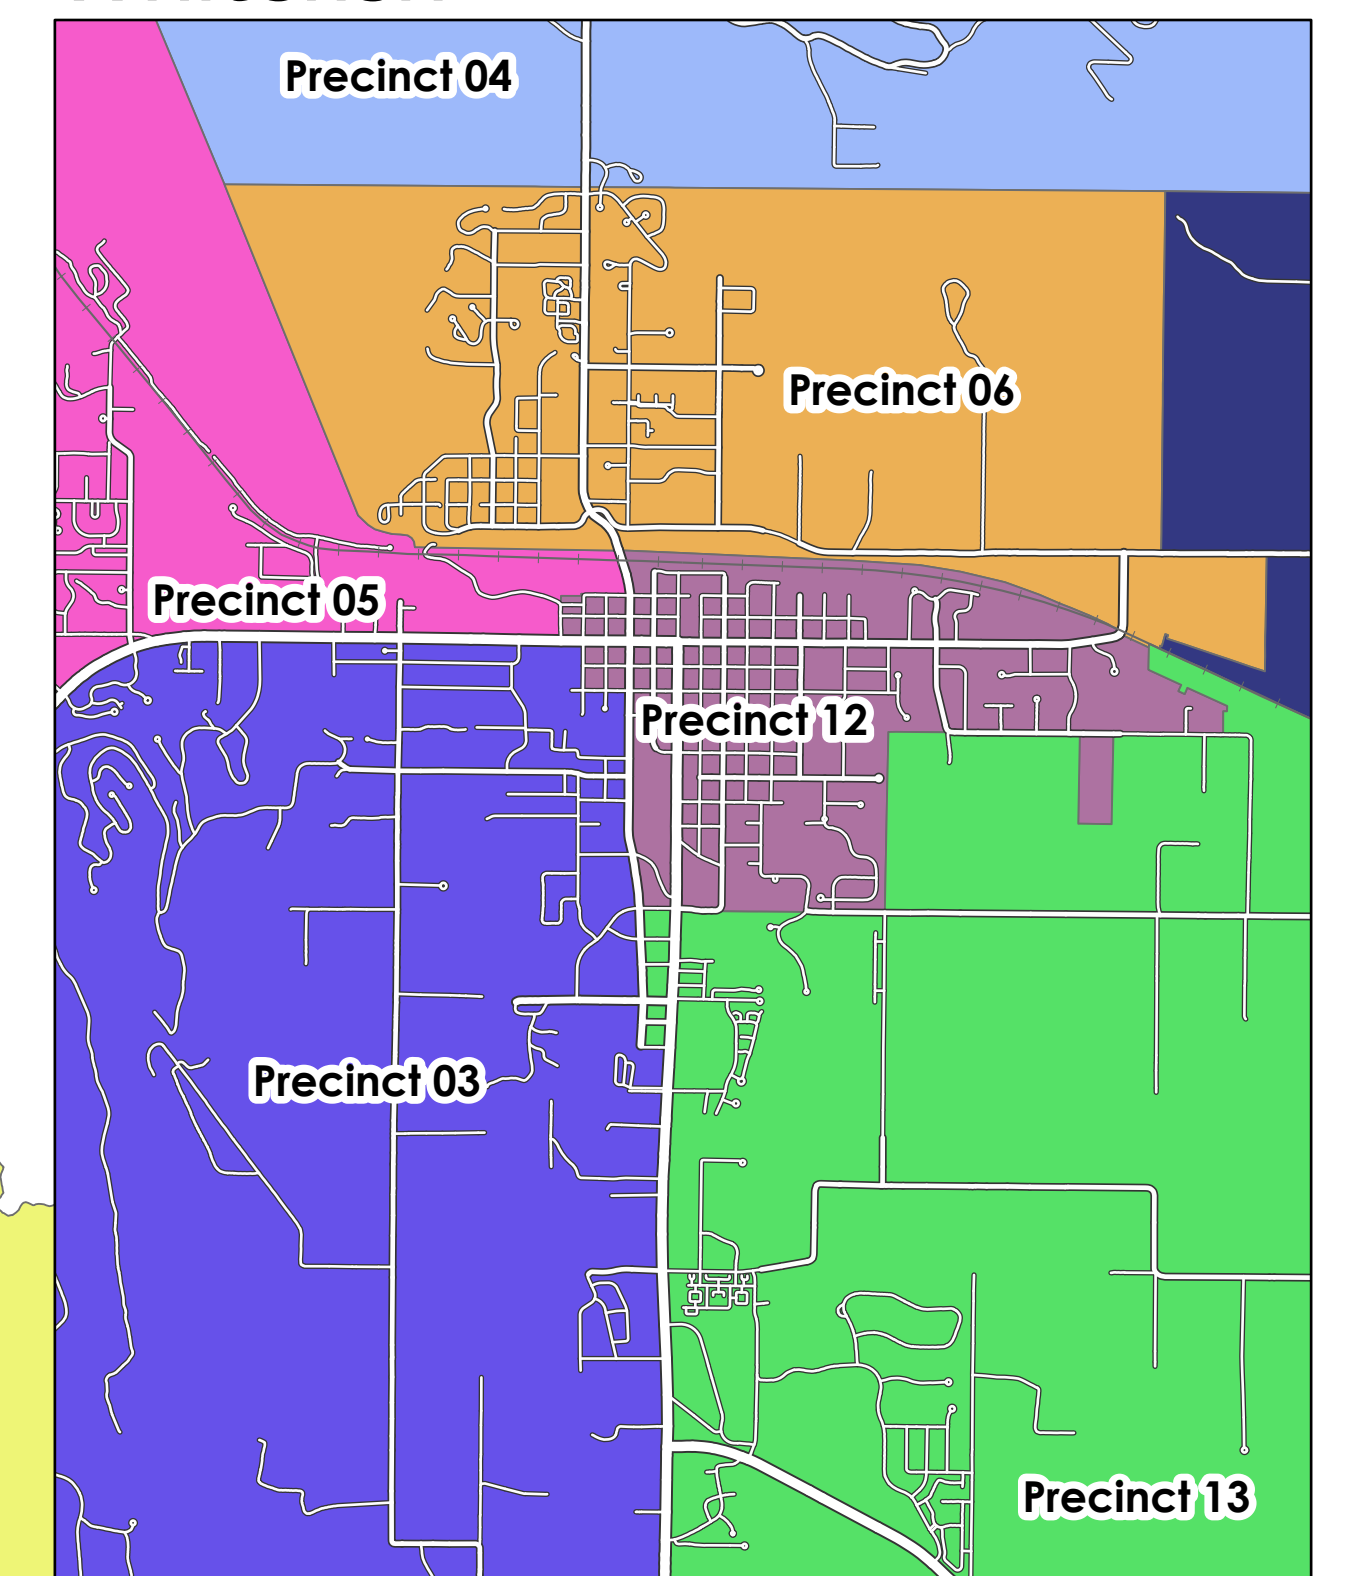

New Precincts

Kalispell

Columbia Falls

Whitefish

Precinct Legend

01	05	09	13	17	21	25	29	33	37	41	45	49	53
02	06	10	14	18	22	26	30	34	38	42	46	50	54
03	07	11	15	19	23	27	31	35	39	43	47	51	55
04	08	12	16	20	24	28	32	36	40	44	48	52	56