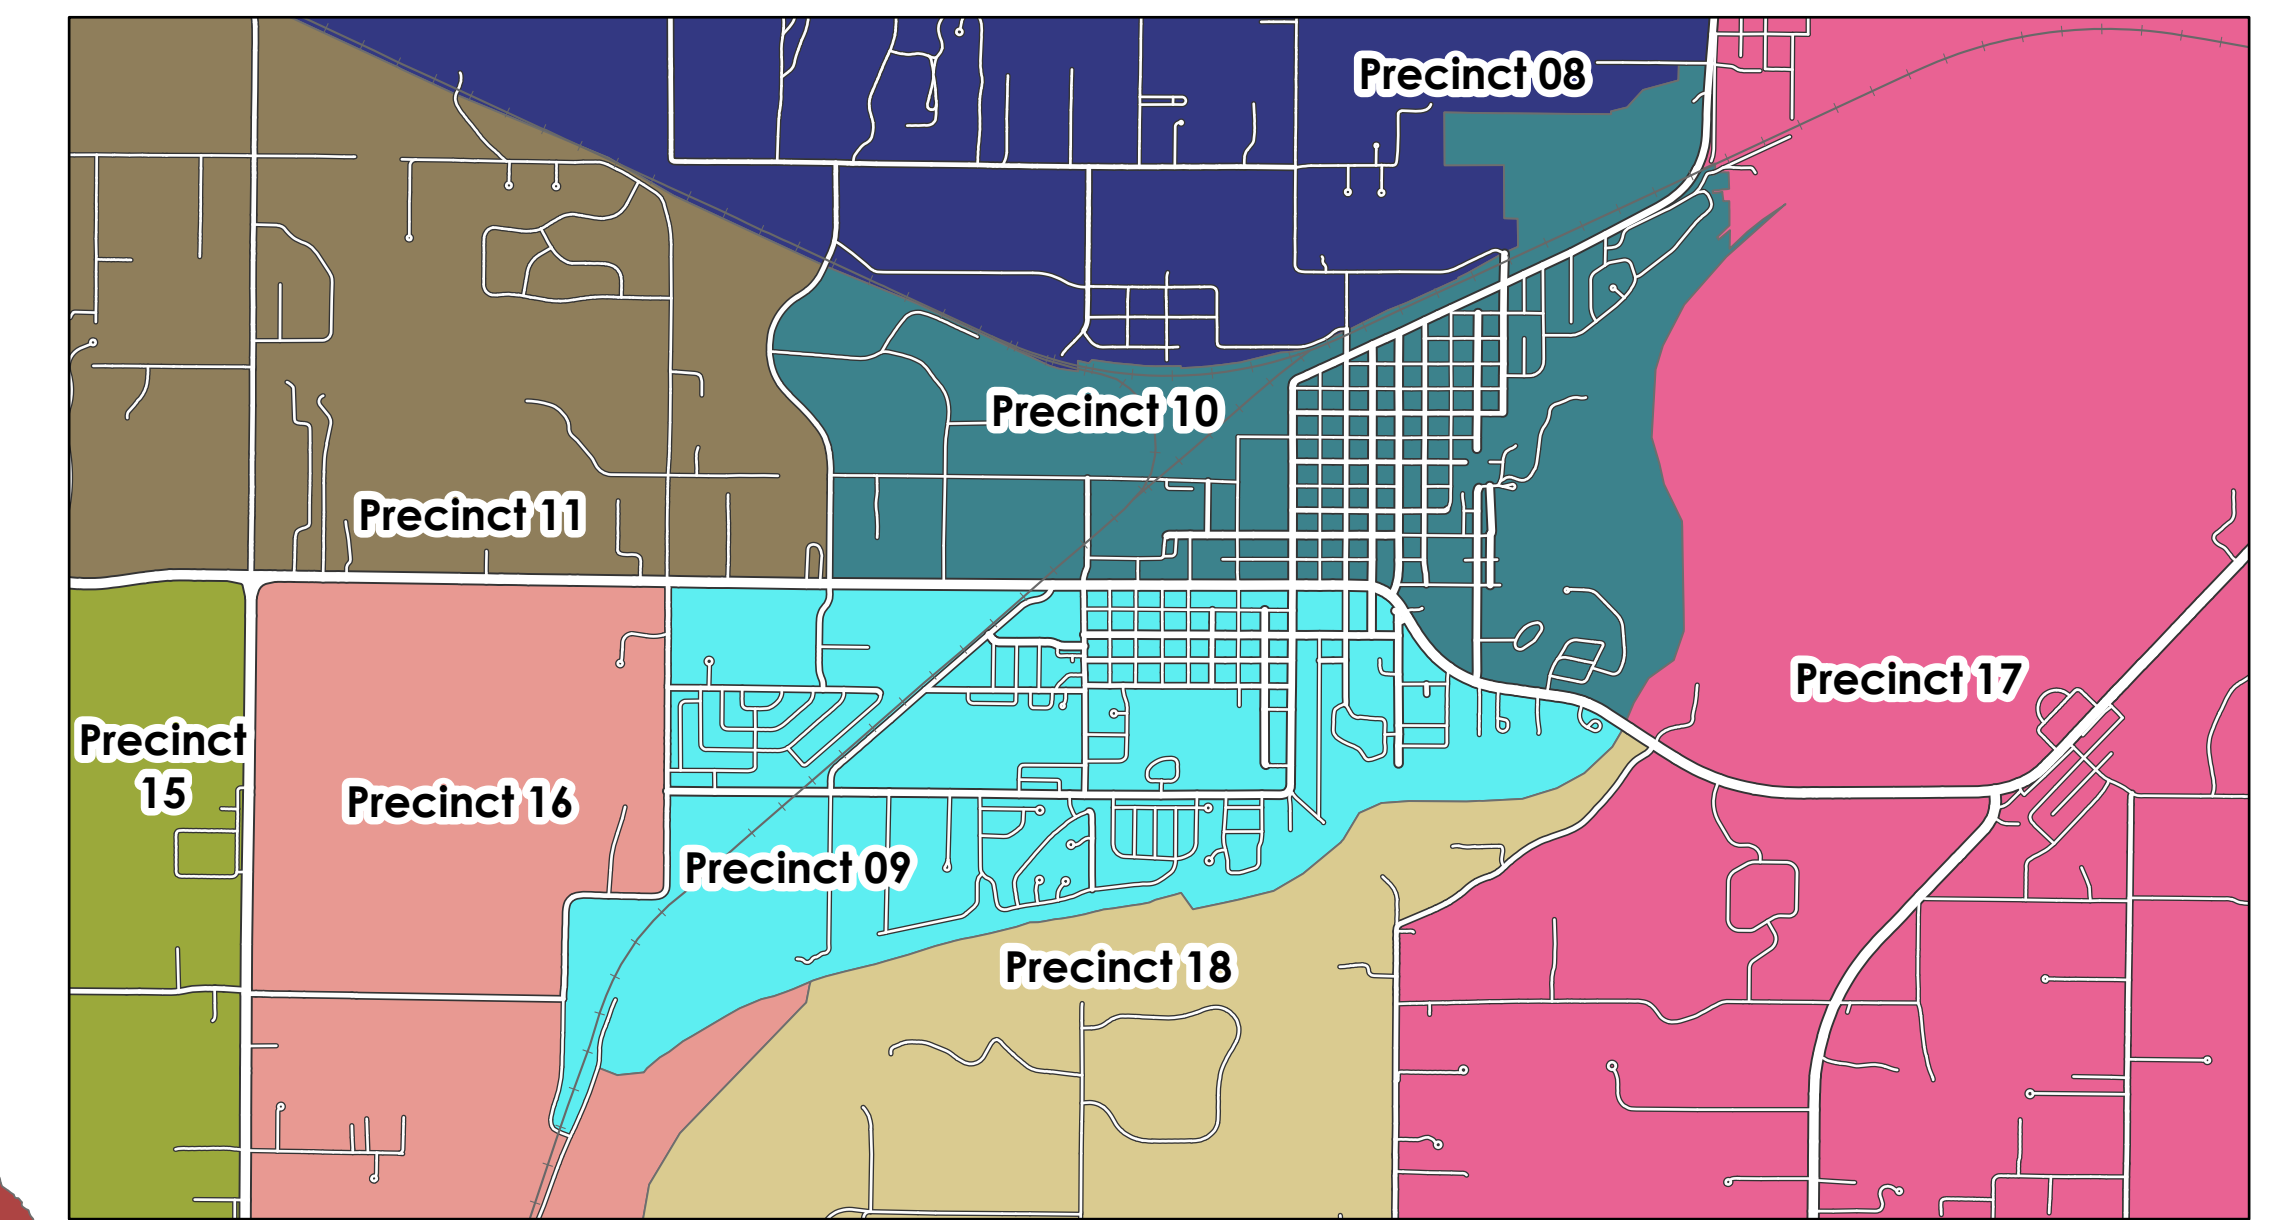

New Precincts

Kalispell

Columbia Falls

Whitefish

Precinct Legend

01	05	09	13	17	21	25	29	33	37	41	45	49	53
02	06	10	14	18	22	26	30	34	38	42	46	50	54
03	07	11	15	19	23	27	31	35	39	43	47	51	55
04	08	12	16	20	24	28	32	36	40	44	48	52	56