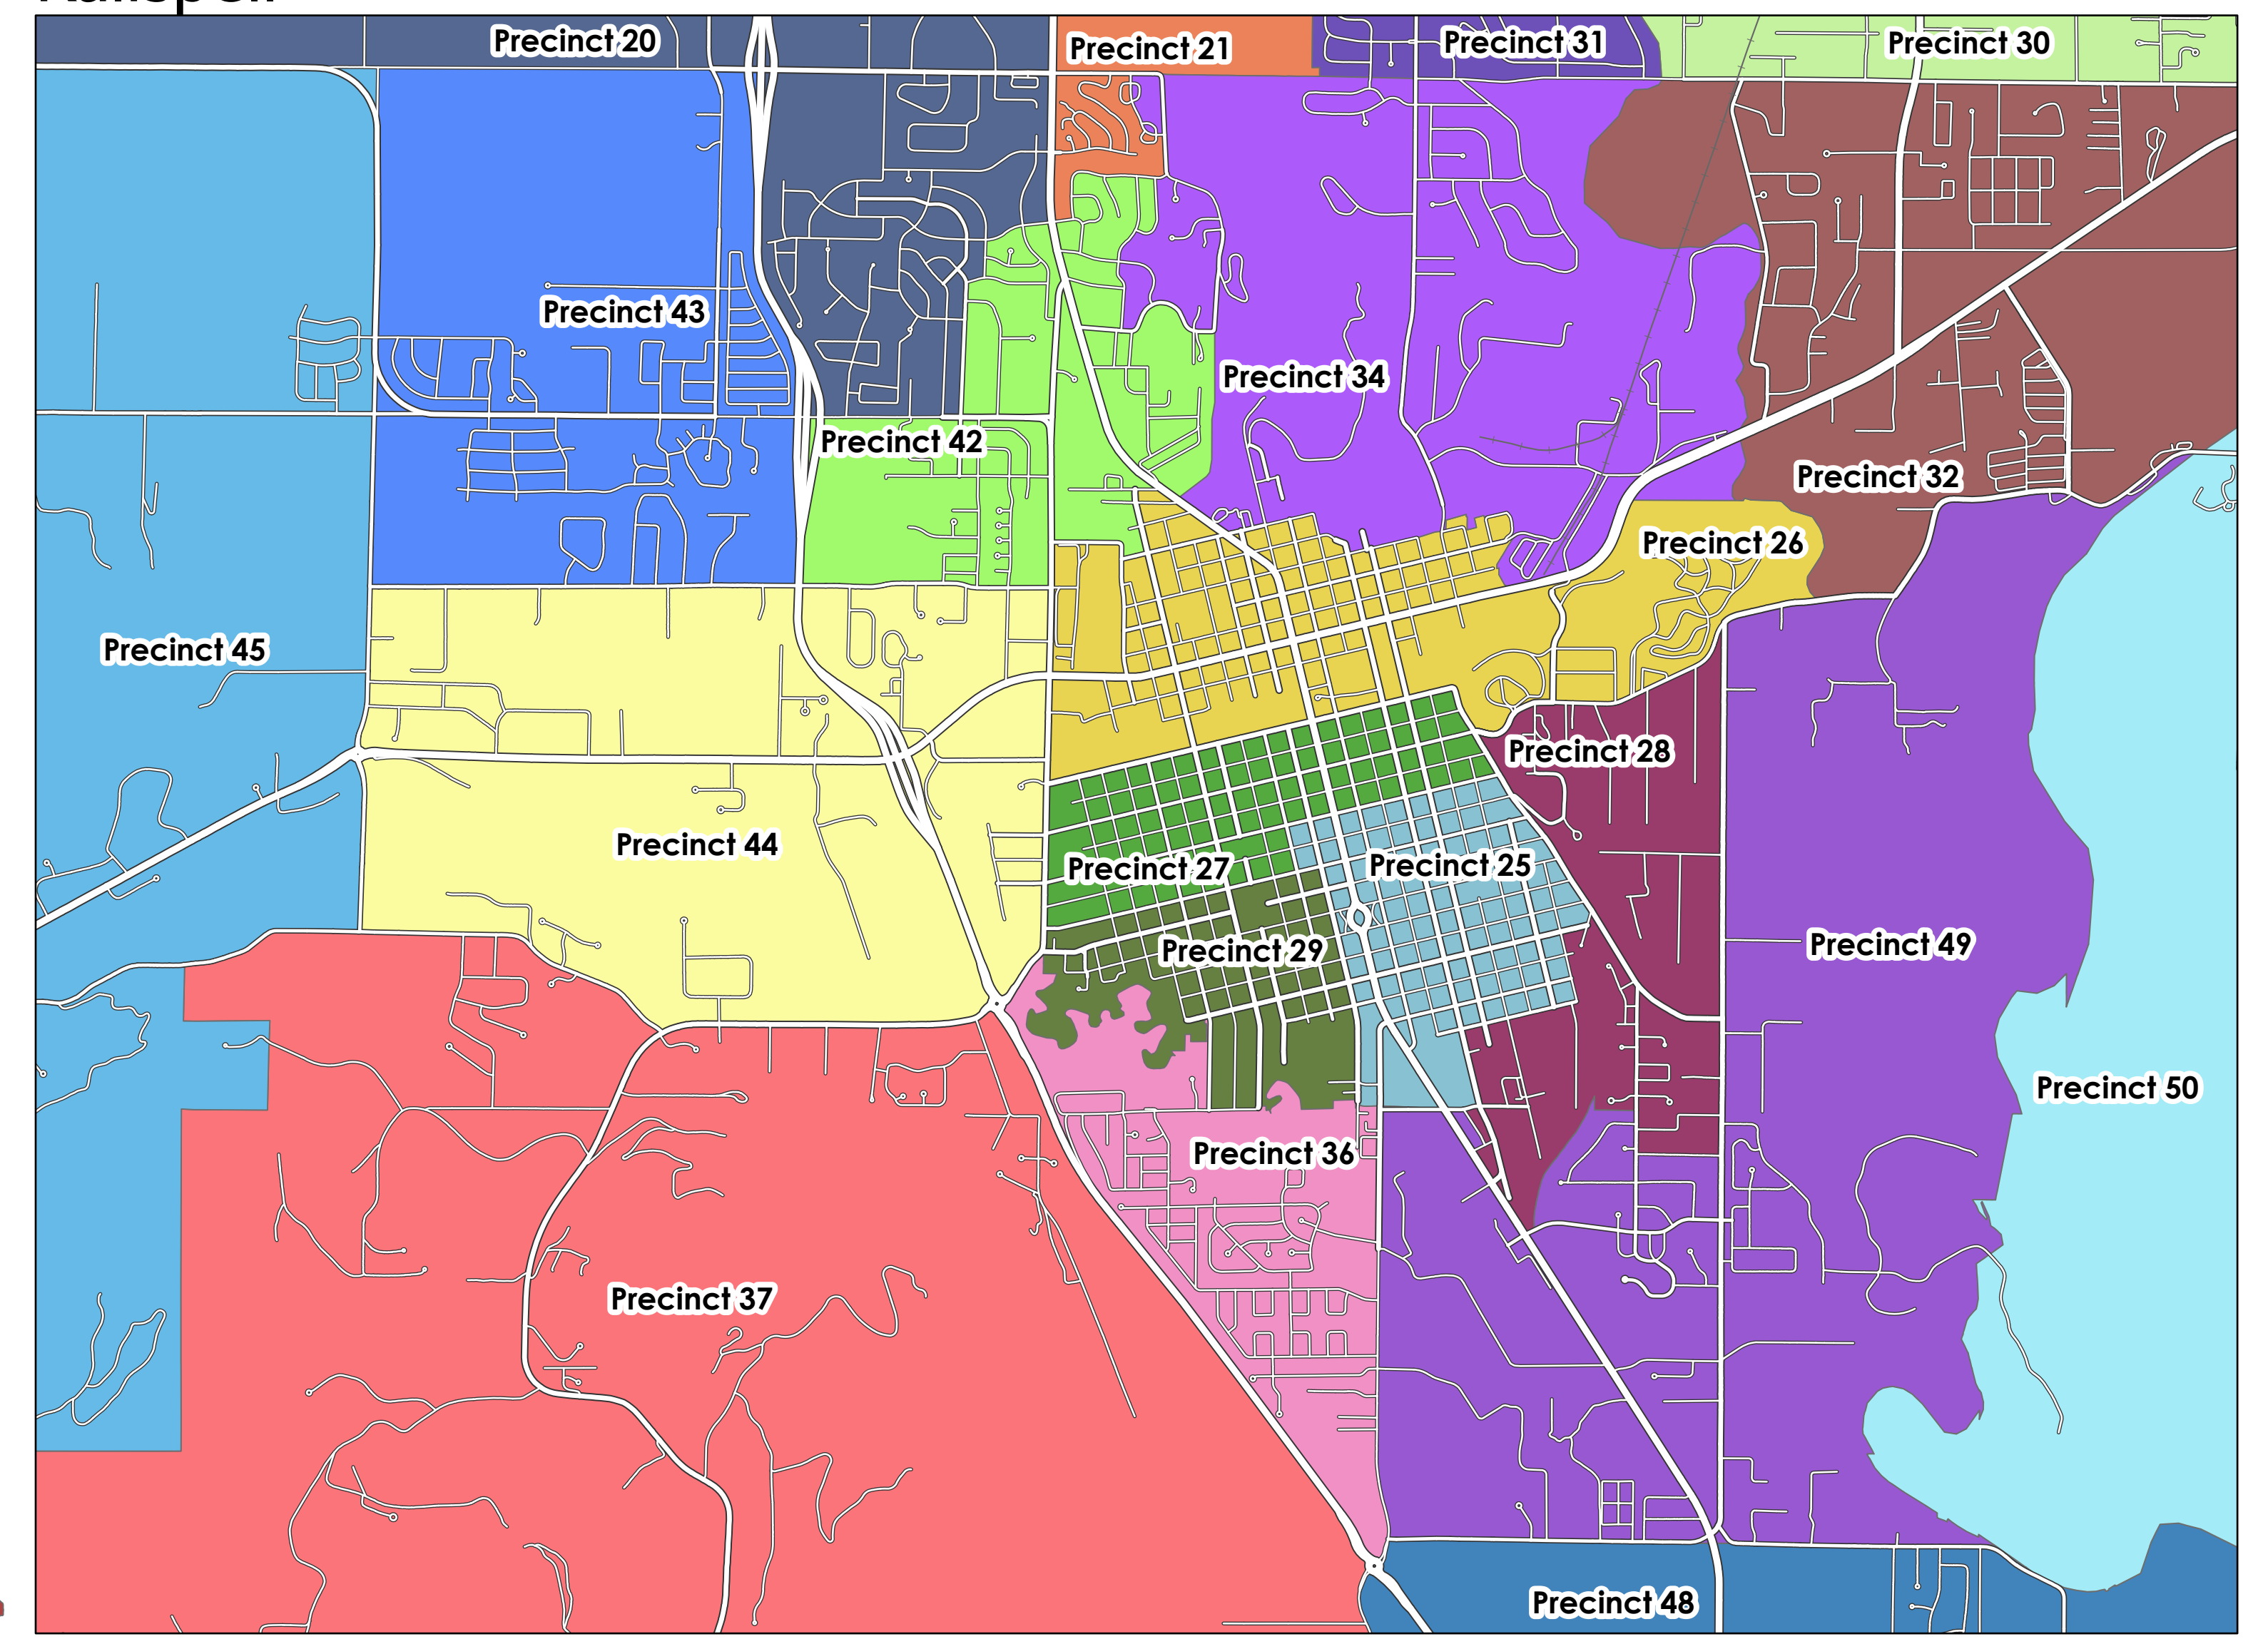

New Precincts

Kalispell

Columbia Falls

Whitefish

Precinct Legend

01	05	09	13	17	21	25	29	33	37	41	45	49	53
02	06	10	14	18	22	26	30	34	38	42	46	50	54
03	07	11	15	19	23	27	31	35	39	43	47	51	55
04	08	12	16	20	24	28	32	36	40	44	48	52	56